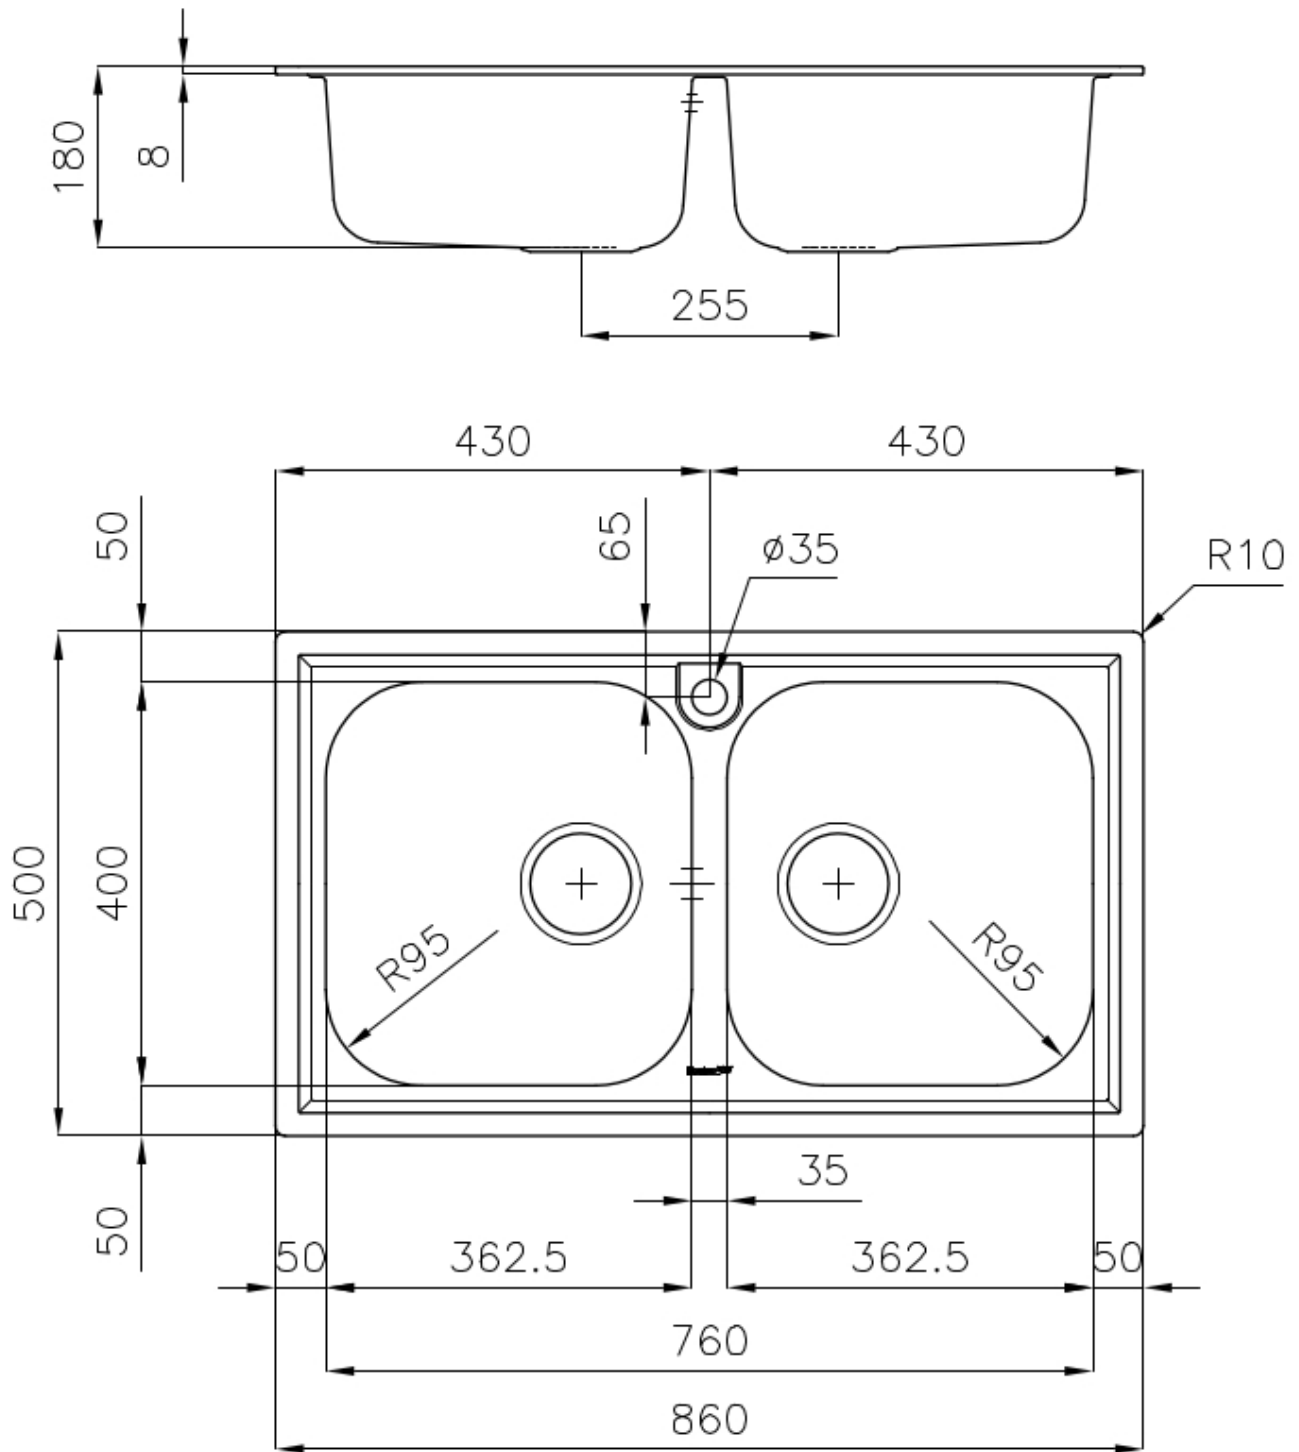

VIDANGE 3,5" BASKET

La vidange est équipé d'une grande bonde de 3,5", avec un bouchon à panier pratique qui empêche les parties solides de s'écouler dans le drain.

DÉTAILS

Bord d'installation

Standard (bord de 8 mm)

Finition

Brossée Foster

Matériau

Acier inoxydable AISI 304

Textures

Brossée Foster

Base 80-90 cm

Dimensions 860x500 mm

Équipement standard Crochets de fixation, joint, vidange, trop-plein et siphon, Emballage en boîte

Trous mitigeur 1 trou en standard

Trou d'encastrement 840 x 480 mm

Égouttoir Non

Largeur 86 cm

Mesure cuve 362,5x400mm

Numéro cuves 2 cuves

Vidange Vidange de 3,5

DESSINS TECHNIQUES

ACCESSOIRES OPTIONNELS

Panier en acier inoxydable
8611 000

Planche de découpe en HDPE
8657 001

Planche de découpe en verre
8631 300

LES APPARIEMENTS RECOMMANDÉS